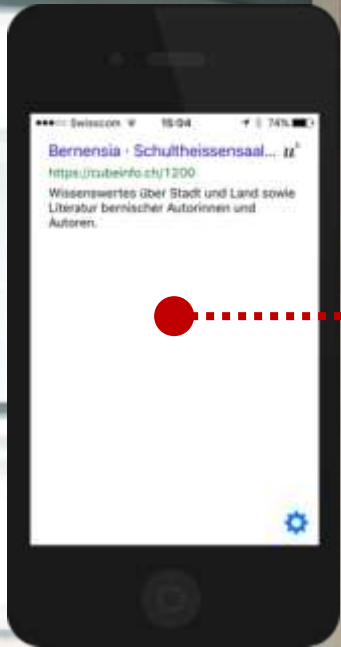

Gruppenräume

Information & Recherche

Pilotprojekt cUBe
Physisches Web in der Bibliothek Münstergasse

Physisches Web Verbindung Offline-Online am Beispiel Bernensia

Kontakt Lageplan Jobs Universitätsbibliothek Medien Uni intern DE Suche