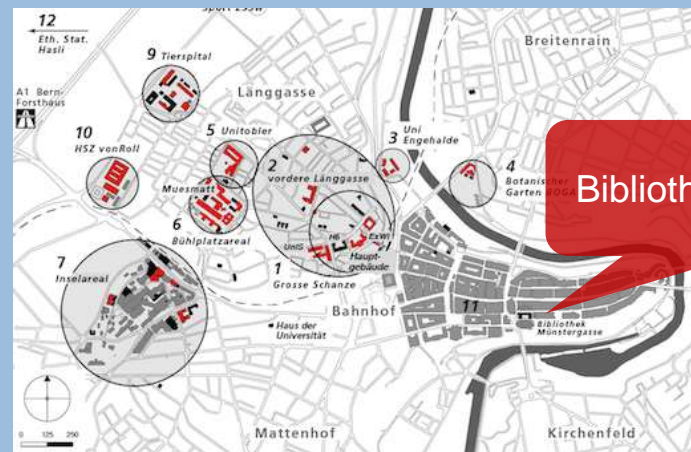

UB Bern

In der umgebauten Bibliothek Münsterergasse E-Ressourcen sichtbar machen

Niklaus Landolt
Reto List

Bibliothek Münsterergasse

Kongress BIS Luzern 2016
2. September 2016

Vor dem Umbau

- Ehemals StUB, 2007 mit den universitären Bibliotheken fusioniert
- Ca. 1 Mio. Medien (UB total 4 Mio), 20'500 aktive Benutzende, 370'000 Ausleihen/Jahr, 800 Besucher/Tag, ca. 6'500 m² Fläche
- Bestände zu allen Fachgebieten (Magazin, Freihand, Präsenz), AV-Medien, historische Bestände, Sondersammlungen
- 180 Publikumsarbeitsplätze in zwei Lesesälen
- Medienausleihe, Fernleih- und UB-Kurierzentrale, Auskunftsdienst, Schulungen und Führungen
- Kulturvermittlung
- Sitz der UB-Direktion sowie einzelner zentraler Dienste

- Denkmalgeschütztes historisches Gebäude im Besitz der Burgergemeinde Bern; gemeinsame Nutzung mit der Burgerbibliothek Bern
- Weniger Nutzfläche für die BMü: rund 5'000 m² (früher 6'500 m²)
- Neue Bibliothek vonRoll mit einem grossen Büchermagazin (2013), neues Verwaltungsgebäude der Uni (2015)
- Attraktive Lage in der Berner Altstadt
- Anhaltend wachsende Bedeutung des e-Medienangebots, rückläufige Bedeutung des gedruckten Buches als Leitmedium
- Wachsender (Aus- und Weiter-) Bildungssektor, veränderte Lern- und Unterrichtsformen
- Bibliothek als dritter Ort