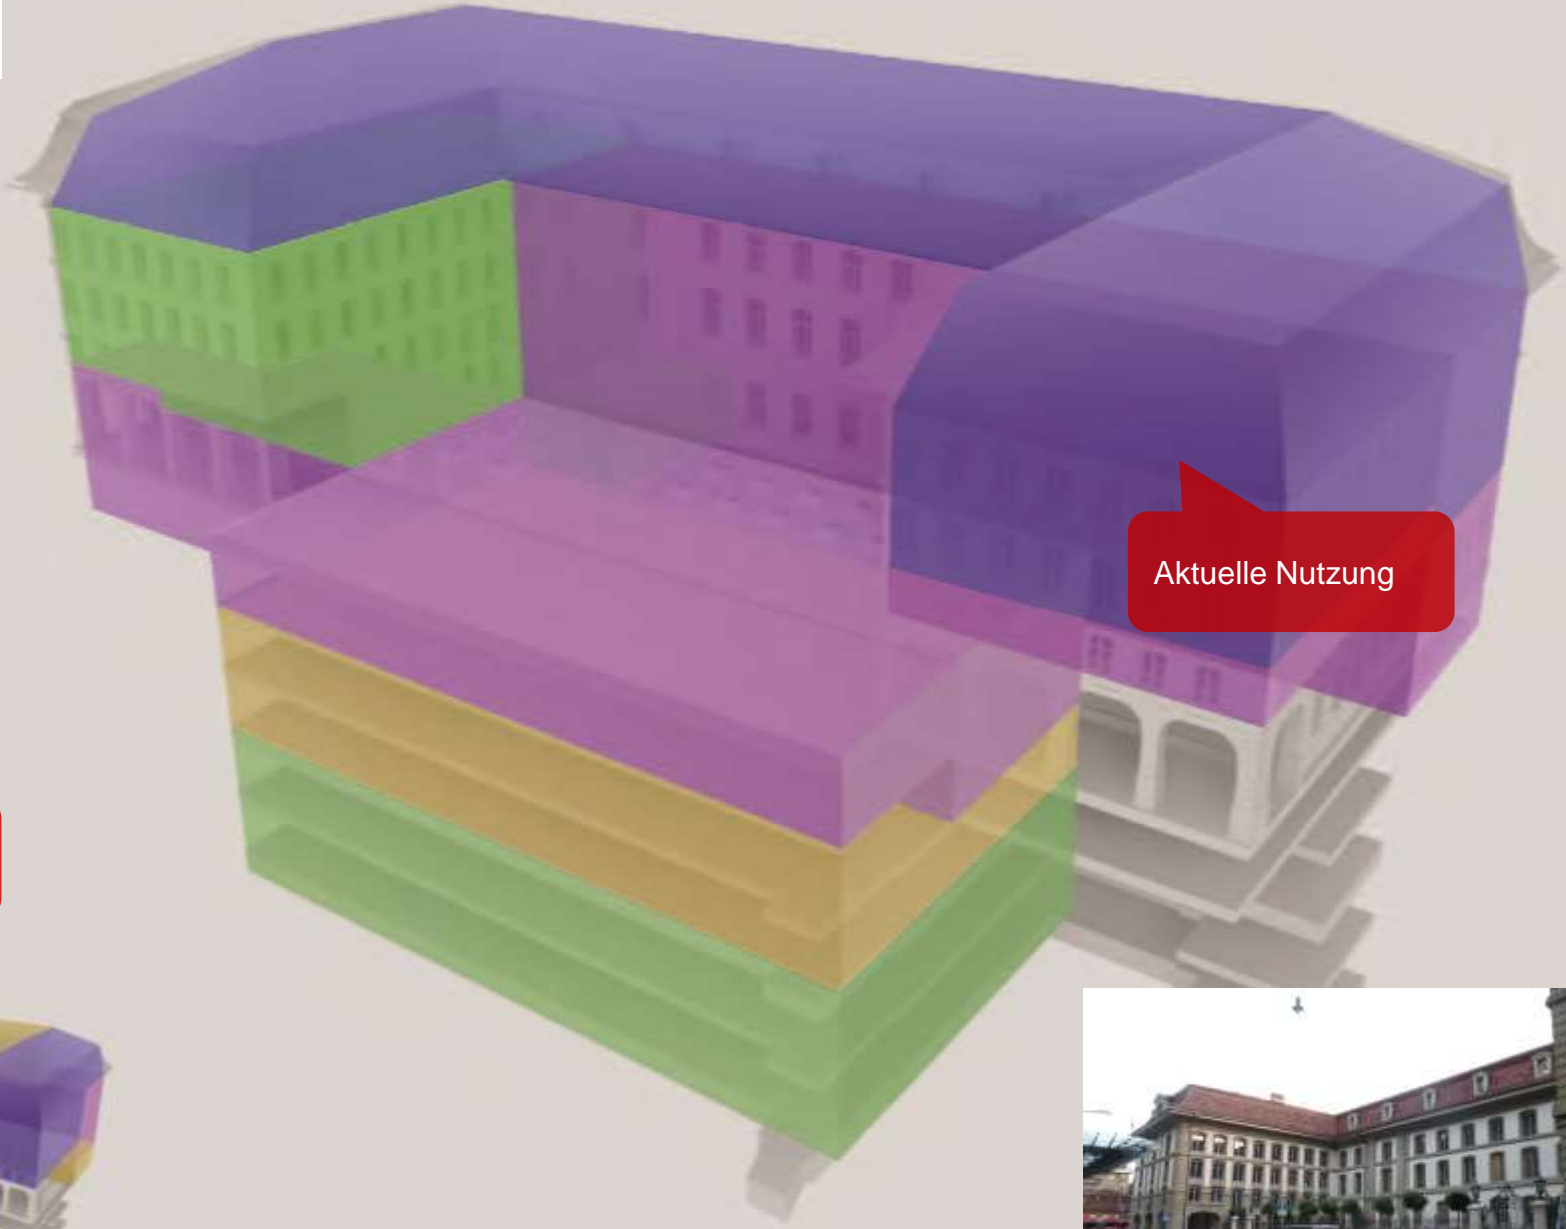

Büros

- Bürgerbibliothek
- BMü - Publikumsräume
- BMü - Büros, Werkstätten
- BMü - Magazin, Lager

Aktuelle Nutzung

Frühere Nutzung